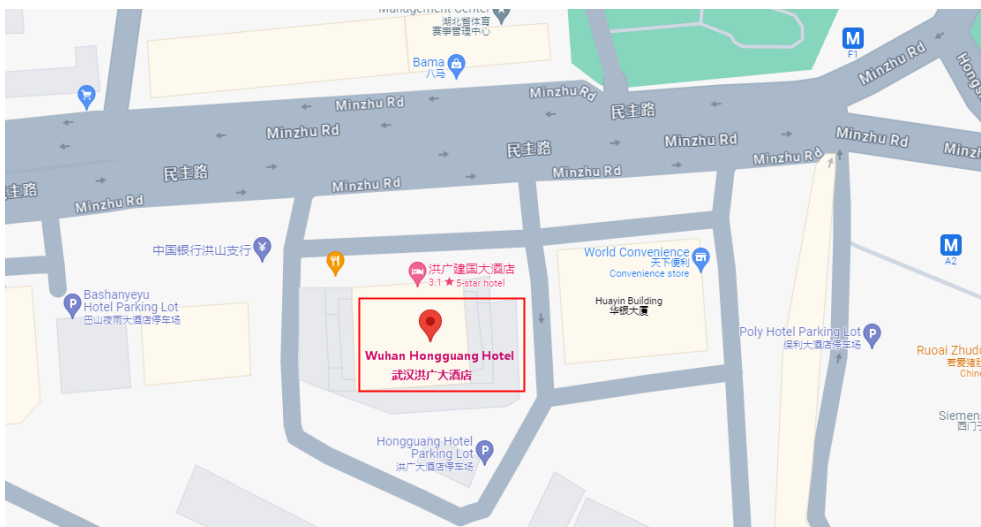

Wuhan Hongguang Hotel