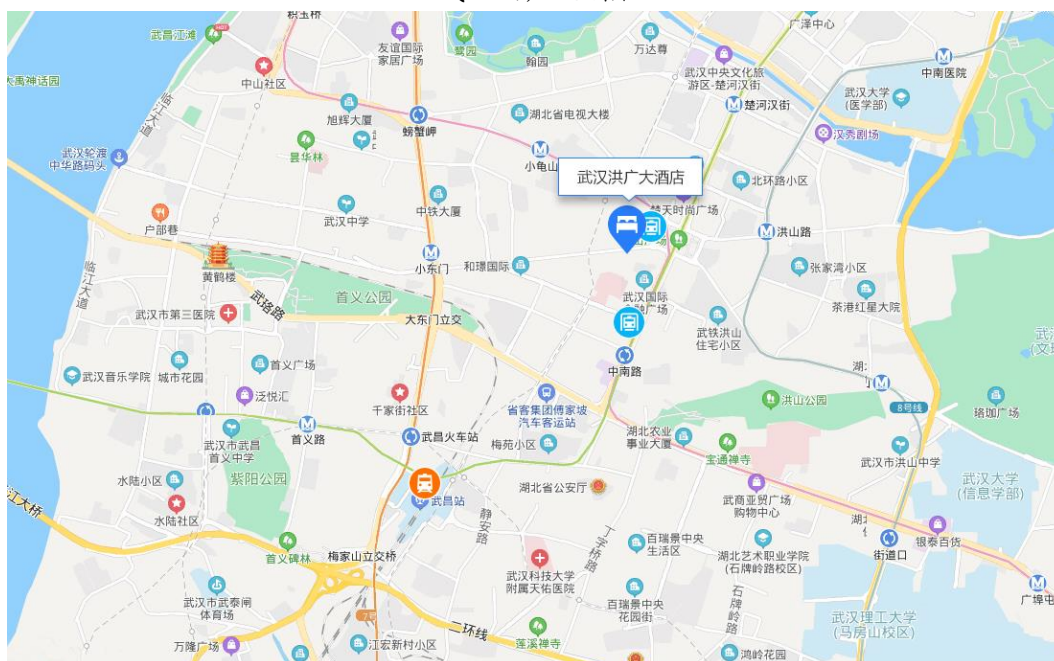

会议举办酒店：武汉洪广大酒店

酒店地址：湖北省武汉市武昌区民主路 782 号

酒店介绍：武汉洪广大酒店坐落于洪山广场西南角——民主路，位于地铁洪山广场站 A2 出口，是 2 号线和 4 号线的中转站，处于武汉市政治、商业、文化和旅游中心，毗邻湖北省省委、省政府、楚河汉街及中南商圈，地理位置优越，交通便利。

武汉洪广大酒店

武汉洪广大酒店周边设施平面地图

客房预订

如果您想通过组委会预订酒店房间，请通过以下方式联系（可享受会议订房协议价）：

火车站、机场到武汉洪广大酒店乘车路线

1) 武汉天河国际机场到酒店的距离约 39 公里

打的费用约：115 元

2) 武昌火车站到酒店的距离约 4 公里

打的费用约：16 元

3) 武汉火车站到酒店的距离约 14 公里

打的费用约：40 元

4) 汉口火车站到酒店的距离约 16 公里

打的费用约：45 元

公共交通路线

1) 武汉天河国际机场 --- 武汉洪广大酒店乘车路线

地铁 2 号线（开往佛祖岭方向），在天河机场站上车，洪山广场站下车，A2 出口出站，步行 500 米左右即可到达。总耗时约 1 小时 20 分钟。票价 8 元。

2) 武昌火车站 --- 武汉洪广大酒店乘车路线

地铁 4 号线（开往武汉火车站方向），在武昌火车站上车，洪山广场站下车，A2 出口出站，步行 500 米左右即可到达。总耗时约 15 分钟。票价 2 元。

Hotel introduction:

Wuhan Hongguang Hotel is located on Minzhu Road, the southwest corner of Hongshan Square. It is located at Exit A2 of Hongshan Square Station of the Metro. It is a transfer station for Line 2 and Line 4. It is located in the political, commercial, cultural and tourism center of Wuhan City, adjacent to Hubei Provincial Party Committee, Provincial Government, Chuhe Han Street and Zhongnan Business District, which has superior geographical location and convenient transportation.